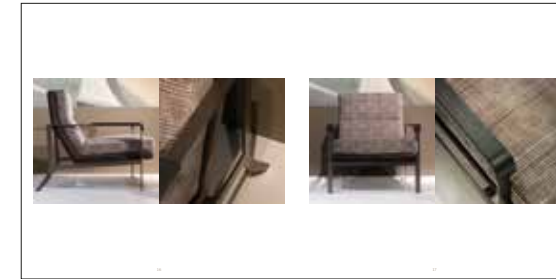

Pag. 16-17

DANCALIA Poltrona in Metallo/Metal Armchair: Rive Gauche-Sand Ash, Solitaire-Pellettier